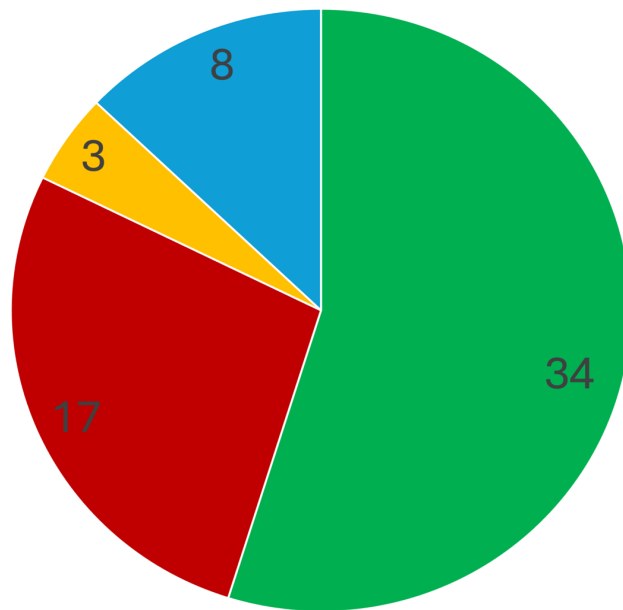

PI Assignment

- Cesta k získání
- Omezení PI
 - Není určeno pro ISP
 - Nesmí se dále poskytovat subney dalším entitám
 - A další

Spuštění a překvapení

- Dostupnost IPv6 u poskytovatelů
- Průzkum dostupnosti IPv6 u našich uživatelů

Funkční IPv6 u uživatelů

■ Má IPv6 ■ Nemá IPv6

Dostupnost IPv6 u uživatelů

■ Dostupná IPv6 ■ Nedostupná IPv6 ■ Na požadavek ■ Nezjištěno

Podpora operátorů/Technologií

Problémy

- Chování 802.1x
- VPN a špatně nakonfigurovaná uživatelská síť